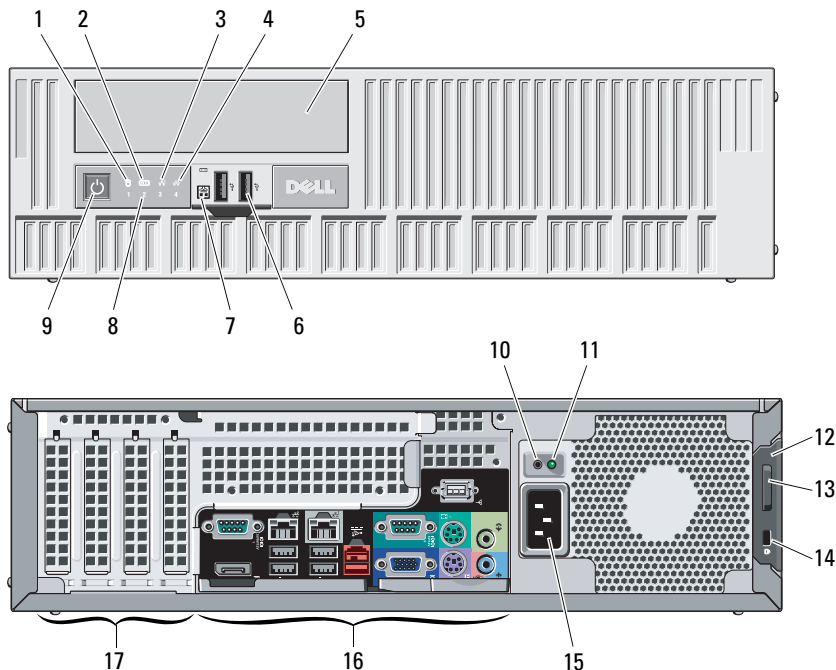

Dell™ OptiPlex™ XE

安裝與配件資訊

桌上型 — 前視圖與後視圖

關於警告

警告：「警告」表示有可能會導致財產損失、人身傷害甚至死亡。

- 1 磁碟機活動指示燈
- 2 Wi-Fi 活動指示燈
- 3 網路活動指示燈 1
- 4 網路活動指示燈 2
- 5 DVD 光碟機支架
- 6 USB 2.0 連接器 (2)
- 7 外接式電源按鈕連接器
- 8 診斷指示燈 (4)
- 9 電源按鈕、電源指示燈
- 10 電源供應器診斷按鈕
- 11 電源供應器診斷指示燈
- 12 機箱蓋釋放門鎖
- 13 掛鎖扣環
- 14 安全纜線插槽
- 15 電源線連接器
- 16 背面板連接器
- 17 擴充卡插槽 (4)

管制型號：D01D；管制類型：D01D001 — 桌上型
管制型號：D01S；管制類型：D01S001 — 小型

2009 年 11 月

ON836NA00

小型 — 前視圖與後視圖

- 1 磁碟機活動指示燈
- 2 Wi-Fi 活動指示燈
- 3 網路活動指示燈 1
- 4 網路活動指示燈 2
- 5 DVD 光碟機支架
- 6 USB 2.0 連接器 (2)
- 7 外接式電源按鈕連接器
- 8 診斷指示燈 (4)
- 9 電源按鈕、電源指示燈
- 10 電源供應器診斷按鈕
- 11 電源供應器診斷指示燈
- 12 機箱蓋釋放門鎖
- 13 掛鎖扣環
- 14 安全纜線插槽
- 15 電源線連接器
- 16 背面板連接器
- 17 擴充卡插槽 (2)

桌上型與小型 — 背面板

- 1 序列連接器 1
- 2 連結完整性指示燈 2
- 3 網路配接器連接器 2
- 4 網路活動指示燈 2
- 5 連結完整性指示燈 1
- 6 網路配接器連接器 1
- 7 網路活動指示燈 1
- 8 序列連接器 2
- 9 Wi-Fi 連接器
- 10 PS/2 滑鼠連接器
- 11 訊號線輸出連接器
- 12 訊號線輸入/麥克風連接器
- 13 PS/2 鍵盤連接器
- 14 VGA 連接器
- 15 24V 供電 USB 2.0 連接器
- 16 USB 2.0 連接器 (4)
- 17 DisplayPort