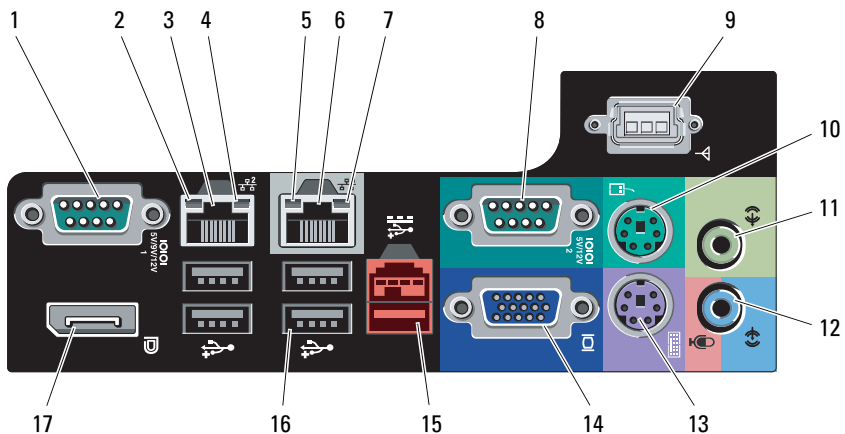

管制型號：D01D；管制類型：D01D001 — 桌上型
管制型號：D01S；管制類型：D01S001 — 小型

2009 年 11 月

ON836NA00

小型 — 前視圖與後視圖

- 1 磁碟機活動指示燈
- 2 Wi-Fi 活動指示燈
- 3 網路活動指示燈 1
- 4 網路活動指示燈 2
- 5 DVD 光碟機支架
- 6 USB 2.0 連接器 (2)
- 7 外接式電源按鈕連接器
- 8 診斷指示燈 (4)
- 9 電源按鈕、電源指示燈
- 10 電源供應器診斷按鈕
- 11 電源供應器診斷指示燈
- 12 機箱蓋釋放門鎖
- 13 掛鎖扣環
- 14 安全纜線插槽
- 15 電源線連接器
- 16 背面板連接器
- 17 擴充卡插槽 (2)

桌上型與小型 — 背面板

- 1 序列連接器 1
- 2 連結完整性指示燈 2
- 3 網路配接器連接器 2
- 4 網路活動指示燈 2
- 5 連結完整性指示燈 1
- 6 網路配接器連接器 1
- 7 網路活動指示燈 1
- 8 序列連接器 2
- 9 Wi-Fi 連接器
- 10 PS/2 滑鼠連接器
- 11 訊號線輸出連接器
- 12 訊號線輸入/麥克風連接器
- 13 PS/2 鍵盤連接器
- 14 VGA 連接器
- 15 24V 供電 USB 2.0 連接器
- 16 USB 2.0 連接器 (4)
- 17 DisplayPort

快速安裝

 **警告：**開始執行本章節中的任何程序之前，請閱讀電腦隨附的安全資訊。如需其他最佳實務資訊，請參閱 www.dell.com/regulatory_compliance。

 **註：**某些裝置並未隨附而需另外訂購。

1 連接網路纜線 (選配)。

2 連接 USB 鍵盤或滑鼠 (選配)。

3 僅使用下列其中一種纜線連接顯示器：

a 藍色 VGA 纜線。

b DisplayPort 纜線。

c 連接至 DisplayPort 配接器的 DVI 纜線。

d 連接至 DisplayPort 配接器的 VGA 纜線。

4 連接電源線。

5 按下顯示器與電腦上的電源按鈕。

規格

 **註：** 以下僅列出依法需隨附於電腦的相關規格。如需電腦的最新完整規格清單，請參閱 support.dell.com。

系統資訊

晶片組	Intel® Q45/ICH10DO 內嵌晶片組
處理器	<ul style="list-style-type: none">• Intel® Core™2 E7400• Intel® Pentium® Dual Core E5300• Intel® Celeron® 440