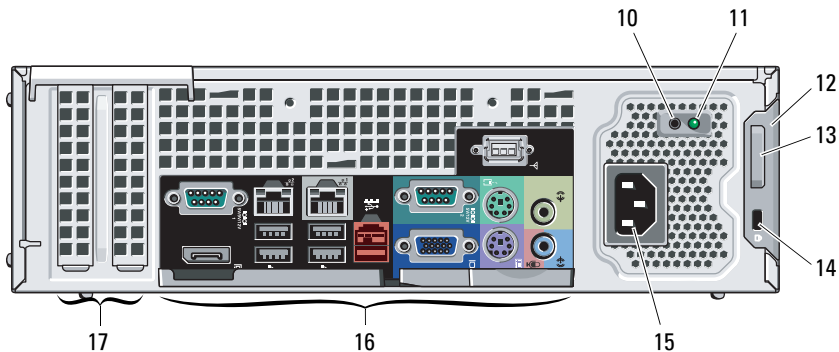

Dell™ OptiPlex™ XE

安裝與配件資訊

桌上型 — 前視圖與後視圖

關於警告

警告：「警告」表示有可能會導致財產損失、人身傷害甚至死亡。

- 1 磁碟機活動指示燈
- 2 Wi-Fi 活動指示燈
- 3 網路活動指示燈 1
- 4 網路活動指示燈 2
- 5 DVD 光碟機支架
- 6 USB 2.0 連接器 (2)
- 7 外接式電源按鈕連接器
- 8 診斷指示燈 (4)
- 9 電源按鈕、電源指示燈
- 10 電源供應器診斷按鈕
- 11 電源供應器診斷指示燈
- 12 機箱蓋釋放門鎖
- 13 掛鎖扣環
- 14 安全纜線插槽
- 15 電源線連接器
- 16 背面板連接器
- 17 擴充卡插槽 (4)

管制型號：D01D；管制類型：D01D001 — 桌上型
管制型號：D01S；管制類型：D01S001 — 小型

2009 年 11 月

ON836NA00

小型 — 前視圖與後視圖

- 1 磁碟機活動指示燈
- 2 Wi-Fi 活動指示燈
- 3 網路活動指示燈 1
- 4 網路活動指示燈 2
- 5 DVD 光碟機支架
- 6 USB 2.0 連接器 (2)
- 7 外接式電源按鈕連接器
- 8 診斷指示燈 (4)
- 9 電源按鈕、電源指示燈
- 10 電源供應器診斷按鈕
- 11 電源供應器診斷指示燈
- 12 機箱蓋釋放門鎖
- 13 掛鎖扣環
- 14 安全纜線插槽
- 15 電源線連接器
- 16 背面板連接器
- 17 擴充卡插槽 (2)

桌上型與小型 — 背面板

- 1 序列連接器 1
- 2 連結完整性指示燈 2
- 3 網路配接器連接器 2
- 4 網路活動指示燈 2
- 5 連結完整性指示燈 1
- 6 網路配接器連接器 1
- 7 網路活動指示燈 1
- 8 序列連接器 2
- 9 Wi-Fi 連接器
- 10 PS/2 滑鼠連接器
- 11 訊號線輸出連接器
- 12 訊號線輸入/麥克風連接器
- 13 PS/2 鍵盤連接器
- 14 VGA 連接器
- 15 24V 供電 USB 2.0 連接器
- 16 USB 2.0 連接器 (4)
- 17 DisplayPort