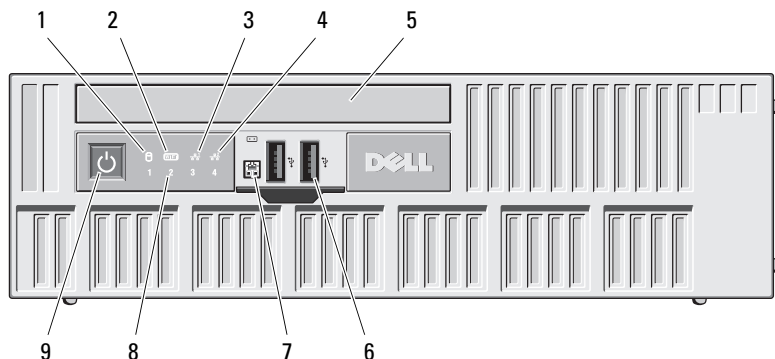

Dell™ OptiPlex™ XE

安裝與配件資訊

桌上型 — 前視圖與後視圖

關於警告

警告：「警告」表示有可能會導致財產損失、人身傷害甚至死亡。

- 1 磁碟機活動指示燈
- 2 Wi-Fi 活動指示燈
- 3 網路活動指示燈 1
- 4 網路活動指示燈 2
- 5 DVD 光碟機支架
- 6 USB 2.0 連接器 (2)
- 7 外接式電源按鈕連接器
- 8 診斷指示燈 (4)
- 9 電源按鈕、電源指示燈
- 10 電源供應器診斷按鈕
- 11 電源供應器診斷指示燈
- 12 機箱蓋釋放門鎖
- 13 掛鎖扣環
- 14 安全纜線插槽
- 15 電源線連接器
- 16 背面板連接器
- 17 擴充卡插槽 (4)

管制型號：D01D；管制類型：D01D001 — 桌上型
管制型號：D01S；管制類型：D01S001 — 小型

2009 年 11 月

ON836NA00

小型 — 前視圖與後視圖

- 1 磁碟機活動指示燈
- 2 Wi-Fi 活動指示燈
- 3 網路活動指示燈 1
- 4 網路活動指示燈 2
- 5 DVD 光碟機支架
- 6 USB 2.0 連接器 (2)
- 7 外接式電源按鈕連接器
- 8 診斷指示燈 (4)
- 9 電源按鈕、電源指示燈
- 10 電源供應器診斷按鈕
- 11 電源供應器診斷指示燈
- 12 機箱蓋釋放門鎖
- 13 掛鎖扣環
- 14 安全纜線插槽
- 15 電源線連接器
- 16 背面板連接器
- 17 擴充卡插槽 (2)