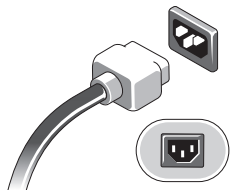

快速安裝

警告：開始執行本章節中的任何程序之前，請閱讀電腦隨附的安全資訊。如需其他最佳實務資訊，請參閱 www.dell.com/regulatory_compliance。

註：某些裝置並未隨附而需另外訂購。

1 連接網路纜線 (選配)。

2 連接 USB 鍵盤或滑鼠 (選配)。

3 僅使用下列其中一種纜線連接顯示器：

a 藍色 VGA 纜線。

b DisplayPort 纜線。

c 連接至 DisplayPort 配接器的 DVI 纜線。

d 連接至 DisplayPort 配接器的 VGA 纜線。

4 連接電源線。

5 按下顯示器與電腦上的電源按鈕。