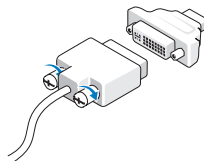

桌上型與小型 — 背面板

- 1 序列連接器 1
- 2 連結完整性指示燈 2
- 3 網路配接器連接器 2
- 4 網路活動指示燈 2
- 5 連結完整性指示燈 1
- 6 網路配接器連接器 1
- 7 網路活動指示燈 1
- 8 序列連接器 2
- 9 Wi-Fi 連接器
- 10 PS/2 滑鼠連接器
- 11 訊號線輸出連接器
- 12 訊號線輸入/麥克風連接器
- 13 PS/2 鍵盤連接器
- 14 VGA 連接器
- 15 24V 供電 USB 2.0 連接器
- 16 USB 2.0 連接器 (4)
- 17 DisplayPort

快速安裝

 **警告：**開始執行本章節中的任何程序之前，請閱讀電腦隨附的安全資訊。如需其他最佳實務資訊，請參閱 www.dell.com/regulatory_compliance。

 **註：**某些裝置並未隨附而需另外訂購。

1 連接網路纜線 (選配)。

2 連接 USB 鍵盤或滑鼠 (選配)。

3 僅使用下列其中一種纜線連接顯示器：

a 藍色 VGA 纜線。

b DisplayPort 纜線。

c 連接至 DisplayPort 配接器的 DVI 纜線。

d 連接至 DisplayPort 配接器的 VGA 纜線。

4 連接電源線。

5 按下顯示器與電腦上的電源按鈕。

規格

 **註：** 以下僅列出依法需隨附於電腦的相關規格。如需電腦的最新完整規格清單，請參閱 support.dell.com。

系統資訊

晶片組	Intel® Q45/ICH10DO 內嵌晶片組
處理器	<ul style="list-style-type: none">• Intel® Core™2 E7400• Intel® Pentium® Dual Core E5300• Intel® Celeron® 440